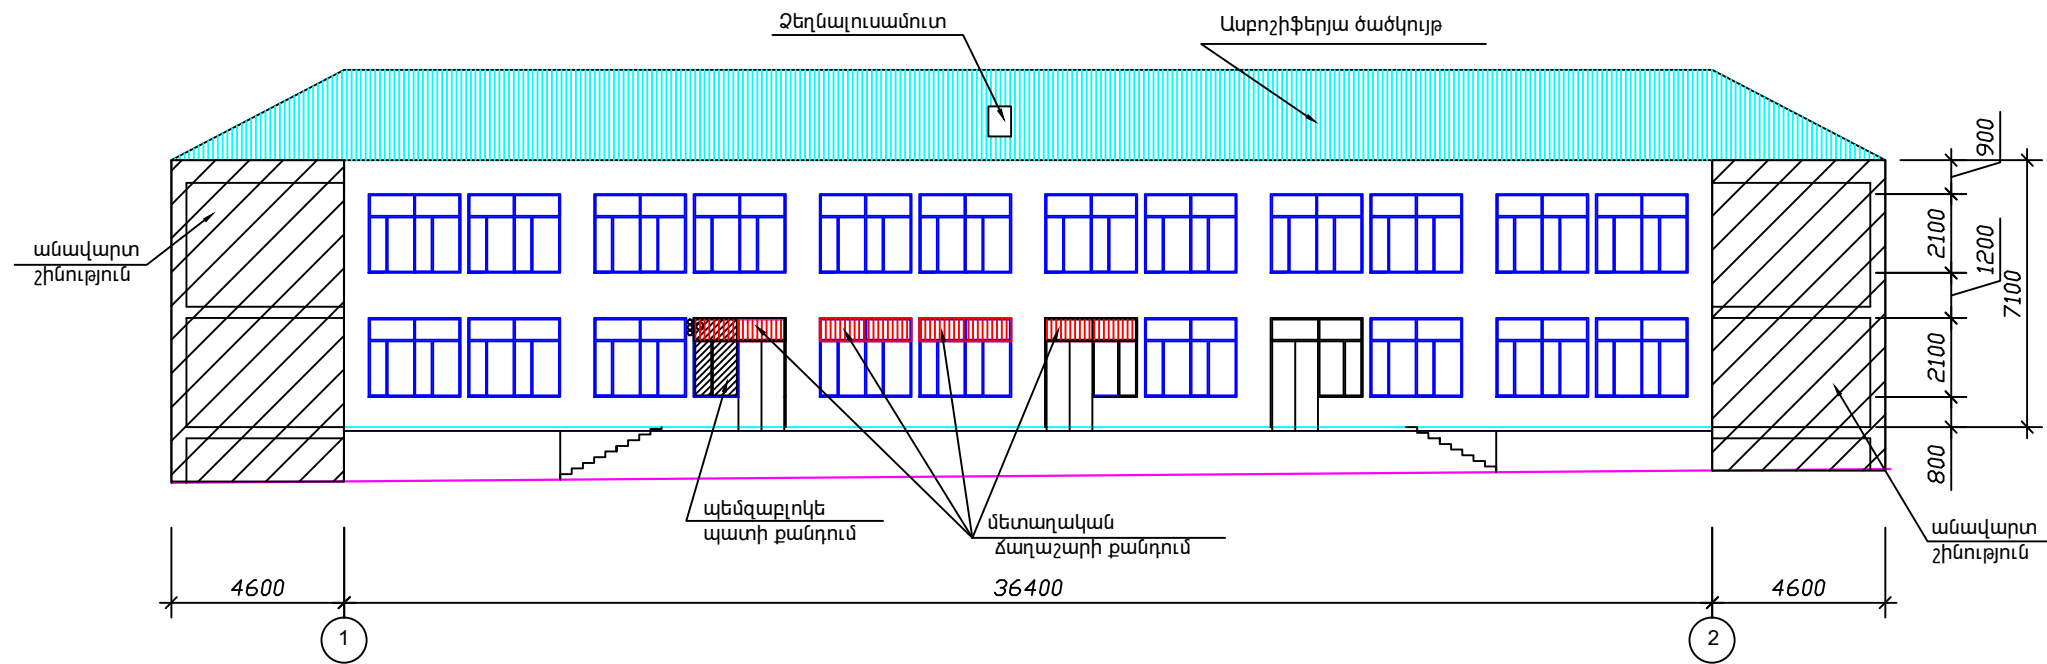

ՃԱԿԱՏ 1 - 2 ԱՌԱՆՑՔՆԵՐՈՎ Մ1:200  
(ՉԱՓԱԳՐՈՒԹՅՈՒՆ)

ՃԱԿԱՏ 2 - 1 ԱՌԱՆՑՔՆԵՐՈՎ Մ1:200  
(ՉԱՓԱԳՐՈՒԹՅՈՒՆ)

	Ք.ԵՐԵՎԱՆԻ ՔԱՆԱՔԵՈՒՆ-ՁԵՅԹՈՒՆ ԿԱՐԶԱԿԱՆ ՇՐՋԱՆԻ ՄԻՆԱՍ ԱՎԵՏԻՍՅԱՆԻ 20 ՀԱՍՑԵՈՒՄ Հ.162 ՍԱՆԿԱՊԱՐՏԵԶԻ ՀԻՄՆԱՆՈՐԳՈՒՄ			ՊԱՏՎԵՐ «ԵՔ-ՊԸԱՇՁԲ-14/45-3»				
	ՀԱՐՏԱՐԱՊԵՏԱԵՆՆԱՐԱՐԱԿԱՆ			Փուլ	Թերթ	Թերթեր		
ՏՆՕՐԵՆ	Լ. ԳՐԻԳՈՐՅԱՆ		ՃԱԿԱՏՆԵՐ 1 - 2 ԵՎ 2 - 1 ԱՌԱՆՑՔՆԵՐՈՎ (ՉԱՓԱԳՐՈՒԹՅՈՒՆ)			ԱՆ	ՃՇ-4	27
ՆԱԽԱԳԾԵՑ	Գ. ԴԱԼԼԱՔՅԱՆ					«Թ.Ա.Հ.Գ.Գրիգ» ՍՊԸ		