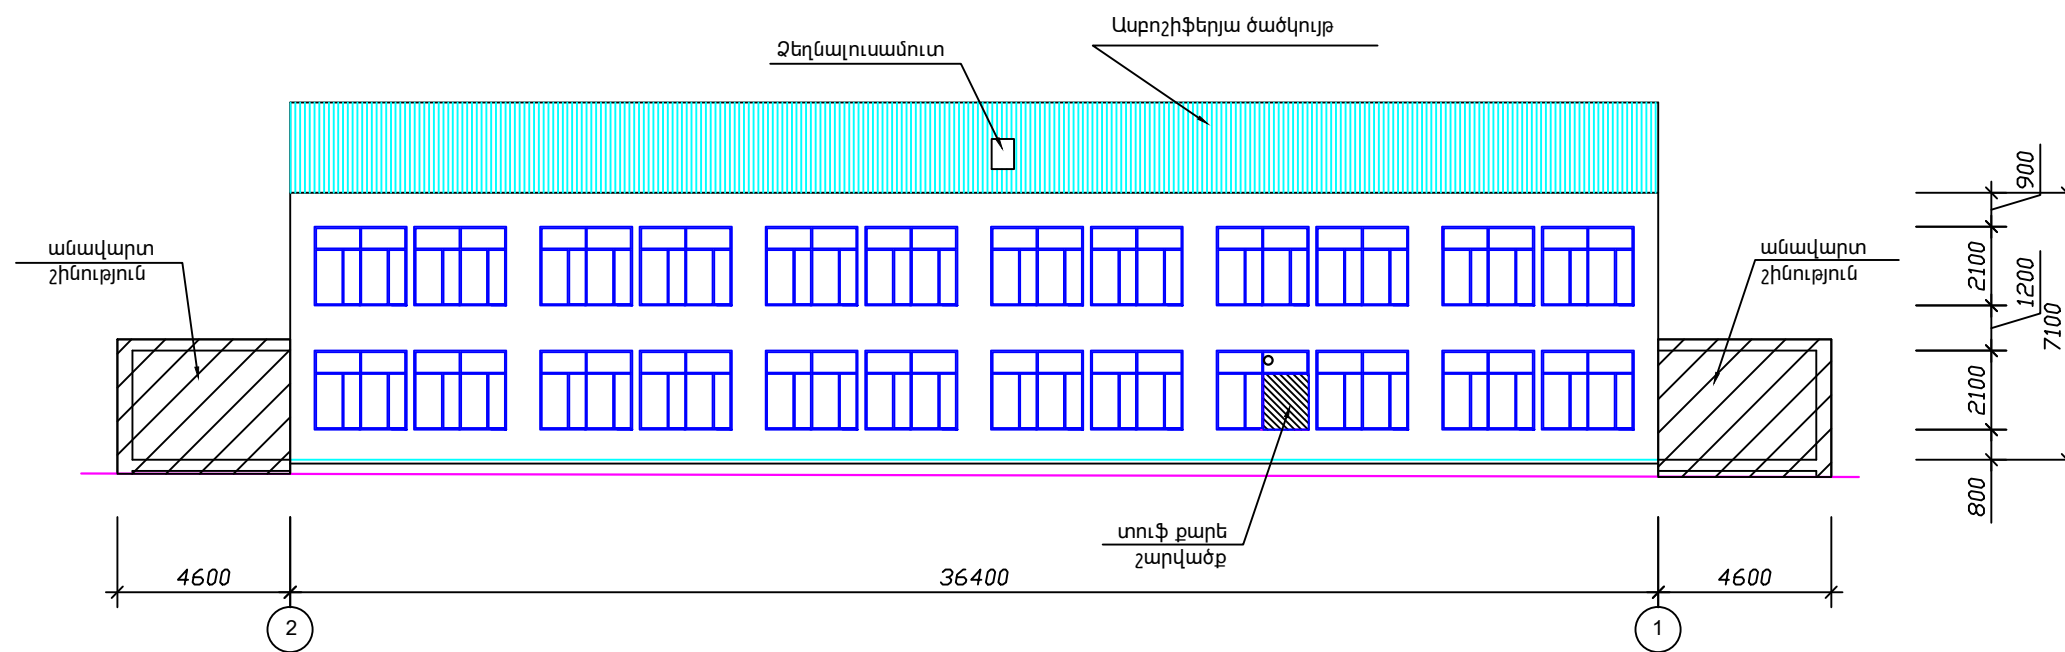

ՃԱԿԱՏ 1 - 2 ԱՌԱՆՑՔՆԵՐՈՎ Մ1:200  
(ՉԱՓԱԳՐՈՒԹՅՈՒՆ)

ՃԱԿԱՏ 2 - 1 ԱՌԱՆՑՔՆԵՐՈՎ Մ1:200  
(ՉԱՓԱԳՐՈՒԹՅՈՒՆ)

	Ք.ԵՐԵՎԱՆԻ ՔԱՆԱՔԵՈՒՆ-ՁԵՅԹՈՒՆ ԿԱՐԶԱԿԱՆ ՇՐՋԱՆԻ ՄԻՆԱՍ ԱՎԵՏԻՍՅԱՆԻ 20 ՀԱՍՑԵՈՒՄ Հ.162 ՍԱՆԿԱՊԱՐՏԵԶԻ ՀԻՄՆԱՆՈՐԳՈՒՄ			ՊԱՏՎԵՐ «ԵՔ-ՊԸԱՇՁԲ-14/45-3»				
	ՀԱՐՏԱՐԱՊԵՏԱԵՆՆԱՐԱՐԱԿԱՆ			Փուլ	Թերթ	Թերթեր		
ՏՆՕՐԵՆ	Լ. ԳՐԻԳՈՐՅԱՆ		ՃԱԿԱՏՆԵՐ 1 - 2 ԵՎ 2 - 1 ԱՌԱՆՑՔՆԵՐՈՎ (ՉԱՓԱԳՐՈՒԹՅՈՒՆ)			ԱՆ	ՃՇ-4	27
ՆԱԽԱԳԾԵՑ	Գ. ԴԱԼԼԱՔՅԱՆ					«Թ.Ա.Հ.Գ.Գրիգ» ՍՊԸ		